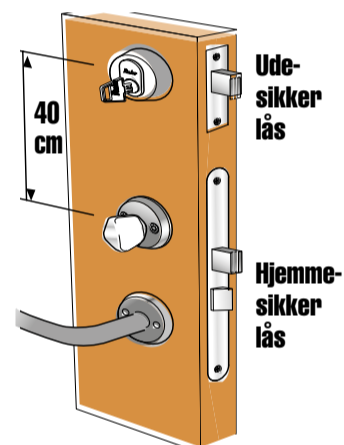

SCANLOCK HS