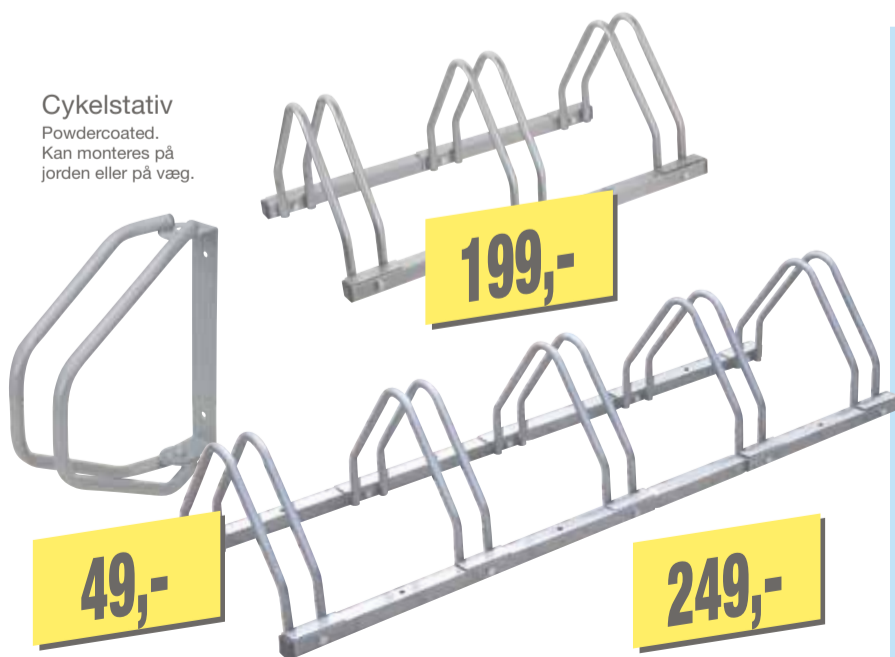

Cykelstativ

Powdercoated. Kan monteres på jorden eller på væg.

49,-

199,-

249,-

Til 1 cykel
H. 34 x B. 11 x D. 29 cm.
Varenr. 1619

Til 3 cykler
H. 34 x L. 69,5 x D. 26 cm.
Varenr. 1660

Til 5 cykler
H. 34 x L. 129,5 x D. 26 cm.
Varenr. 1675

Busetto

Cykelhjem

20 luftkanaler, masser af luftindtag. Drejespænde i nakken. Insektnet foran. In-mold teknologi, der giver en stærk og let hjelm. Str. M 55-58 cm og L 58-61 cm.

M, sort
55-58 cm
Varenr. 12186

L, sort
58-61 cm
Varenr. 12187

M, hvid
55-58 cm
Varenr. 12188

L, hvid
58-61 cm
Varenr. 12189