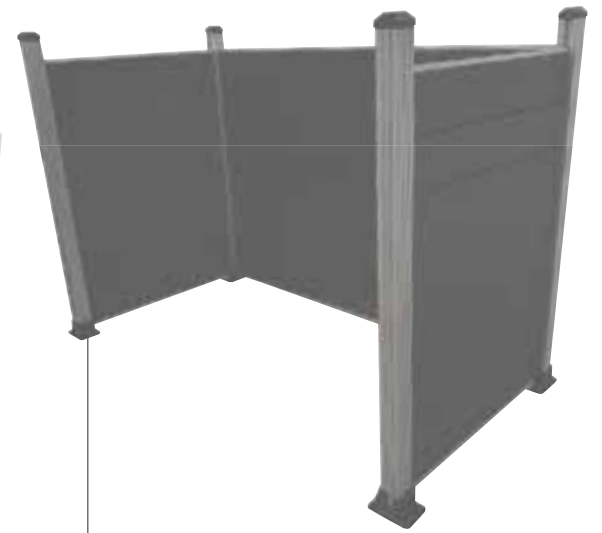

Sevilla

Anodiserede sølvfarvede aluminiumsstolper. Plankerne er antracitgrå med træstruktur.

Tilmeld dig vores nyhedsbrev på harald-nyborg.dk og vær opdateret på nyheder og gode tilbud.

SÆLGES KUN I VORES WEBSHOP
BESTIL PÅ HARALD-NYBORG.DK FRAGT TILLÆGGES