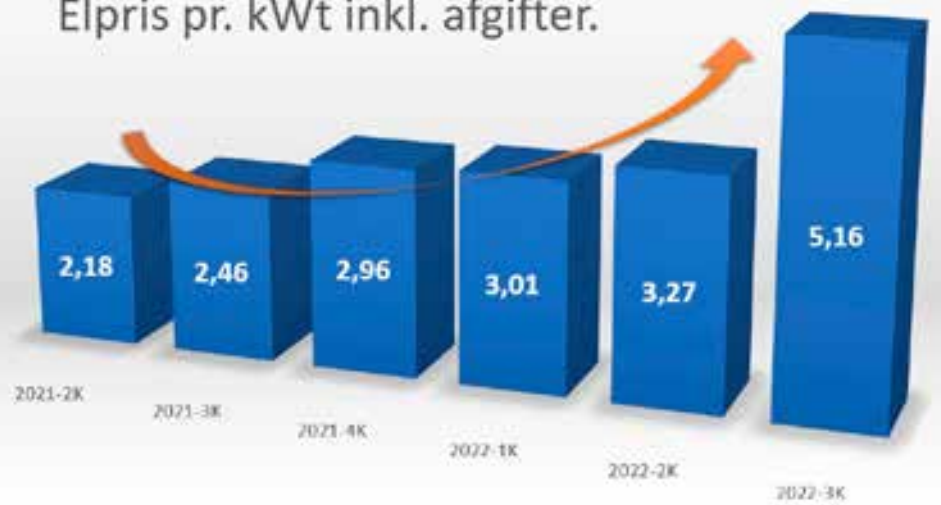

Elprisernes himmelflugt får flere og flere til at investere i solceller, som for de fleste er en meget god forretning.

Solceller bliver revet ned af hylderne

De skyhøje elpriser har fået danskerne til at bestille solceller som aldrig før.

Solcellefirmaer i Danmark har meget travlt for tiden, da mange husejere gerne vil investere i solceller og spare mange penge på elregningen. Den rene elpris er steget markant de seneste måneder fra typisk 20 øre til op mod en 2 til 4 kroner pr. kWh. Hertil kommer afgifter, transport og moms på ca. 1,5 kr., og det gør solceller til en fantastisk investering. Du sparer det fulde købsbeløb på de kWh du ellers ville have købt, og samtidig får du lige nu op mod 2-4 kr. for din overskudsstrøm. Strøm som er produceret fra et husstands anlæg med batteri koster til sammenligning typisk 40-80 øre pr. kWh.

"Vi har ikke haft så travlt siden 2012. Vores sol-

celleanlæg bliver revet ned fra hylderne og anlæggene bliver i større og større, fordi elbilen er med til at fordoble forbruget, og fordi det også kan betale sig at sælge overskudsstrømmen i dag", siger Lars Bjerg fra solcellefirmaet Viva Energi A/S og fortsætter: "Hvis vi regner med de aktuelle elpriser, så er et solcelleanlæg med 30 års forventet levetid, betalt tilbage på kun 3-4 år. Vi benytter dog noget lavere elpriser i vores beregningsmodel, for ikke at love for optimistiske tal."

Hvis du vil vide om solceller er noget for dig, så kan du fx tage et solcelletjek på www.vivaenergi.dk/tjek

FÅ EN PRIS PÅ ALT TIL DIT TAG INDFOR 48 TIMER

Benyt vores tagberegner på Nettraelasten.dk

PR. M² 79⁹⁵ (ex. moms 63,96) Rubin Silkemat	PR. M² 59⁹⁵ (ex. moms 47,96) Safir H-10 Sort ædelengoberet	PR. M² 44⁹⁵ (ex. moms 31,96) Benders Palema 2K Sort Inkl. GRATIS 3-lags undertag - Værdi 20,- pr. m²

Prisen på tagsten er gældende ved max lægtafstand samt køb af min. 120 m² komplet tag

BYGGMATERIALER TIL DANMARKS BEDSTE PRISER

Flydebeton Passiv C25/30 Jylland / Fyn 1488⁰⁰ (ex. moms 1091,40) Sjælland 1755⁰⁰ (ex. moms 1404,-) Min bestilling 7 m² | Prisen er pr. m²	PR. M² 21⁹⁵ (ex. moms 17,56) URSA Glasuld U37 | Ruller | 95 mm Flere varianter på nettraelasten.dk	PR. STK. 1798⁰⁰ (ex. moms 1438,40) Ovenlysvindue DAKEA KAV | 55 x 78 cm Flere varianter på nettraelasten.dk
PR. STK. 126⁹⁵ (ex. moms 101,56) B6-S Bølgeplade - Sortblå Cembrit B6-S - Minimal vedligeholdelse Str. 1068x1068 mm	PR. STK. 36⁹⁵ (ex. moms 29,56) Græsarmering 47 x 47 cm Få en stabil indkørsel eller parkeringsplads	PR. RULLE 399⁸⁵ (ex. moms 319,88) Izobit Svejseoverpap Sort 1 x 5 m | SBS PF 5200 Underpap - 459⁸⁵ (ex. moms 367⁸⁵) - Spar 27%

Klik ind på: www.nettraelasten.dk eller kontakt vores sælgere på:
Tlf.: 86 86 25 50 eller e-mail: salg@nettraelasten.dk
Frit leveret Jylland/Fyn over 15.000,- ved lejlighed. Sjælland efter aftale.
Priserne gælder t.o.m. 30. september 2022 | Begrænset lager | Først til mølle

NTI Nettraelasten.dk
Østervang 99, 7441 Bording