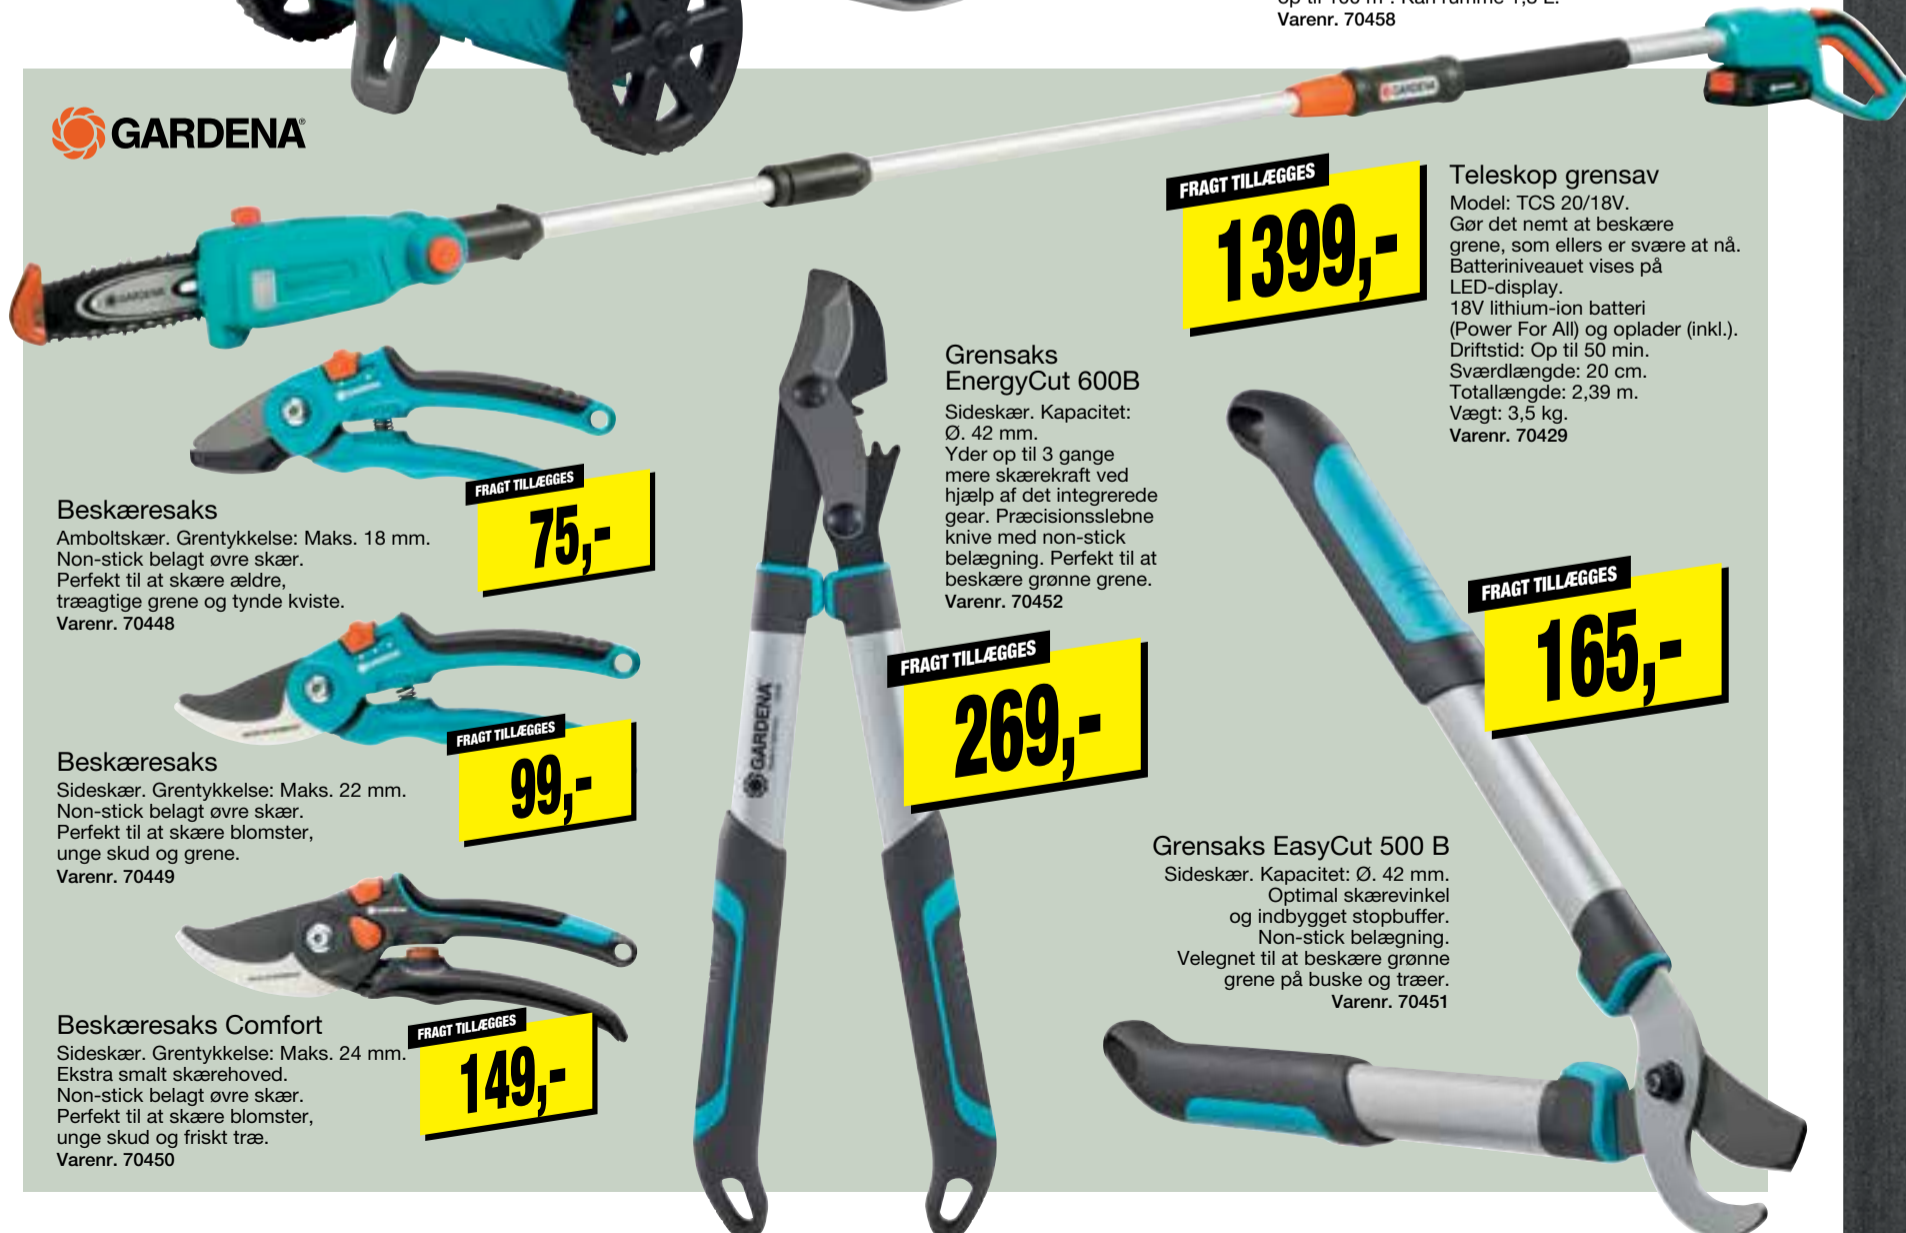

WEBSHOP

FRAGT TILLÆGGES

Vind
Til
6 pers.
Et udespa

Deltag på harald-nyborg.dk

Deltag her

GARDENA

Strøvoغن

Model: L.

Til jævn spredning af gødning, frø og salt på arealer op til 400 m².

Kan rumme 12,5 L.

Varenr. 70459

FRAGT TILLÆGGES

349,-

GARDENA

Havevoغن med låg

Til indsamling og fjernelse af haveaffald, ukrudt, filt eller affald. Stativ til montering på væggen og en affaldspose (inkl.). Maks. kapacitet: 70 kg.

Varenr. 70460

FRAGT TILLÆGGES

499,-

FRAGT TILLÆGGES

149,-

GARDENA

Håndspreder

Model: M. Til jævn spredning af gødning, frø og salt på mindre arealer op til 100 m². Kan rumme 1,8 L.

Varenr. 70458

GARDENA

FRAGT TILLÆGGES

1399,-

Teleskop grensav

Model: TCS 20/18V.

Gør det nemt at beskære grene, som ellers er svære at nå. Batteriniveauet vises på LED-display.

18V lithium-ion batteri (Power For All) og oplader (inkl.).

Driftstid: Op til 50 min.

Sværdlængde: 20 cm.

Totallængde: 2,39 m.

Vægt: 3,5 kg.

Varenr. 70429

Grensav

EnergyCut 600B

Sideskær. Kapacitet: Ø. 42 mm.

Yder op til 3 gange mere skærekraft ved hjælp af det integrerede gear. Præcisionssløbne knive med non-stick belægning. Perfekt til at beskære grønne grene.

Varenr. 70452

FRAGT TILLÆGGES

269,-

Beskæresaks

Amboltskær. Grentykkelse: Maks. 18 mm.

Non-stick belagt øvre skær.

Perfekt til at skære ældre, træagtige grene og tynde kviste.

Varenr. 70448

FRAGT TILLÆGGES

75,-

Beskæresaks

Sideskær. Grentykkelse: Maks. 22 mm.

Non-stick belagt øvre skær.

Perfekt til at skære blomster, unge skud og grene.

Varenr. 70449

FRAGT TILLÆGGES

99,-

Beskæresaks Comfort

Sideskær. Grentykkelse: Maks. 24 mm.

Ekstra smalt skærehoved.

Non-stick belagt øvre skær.

Perfekt til at skære blomster, unge skud og friskt træ.

Varenr. 70450

FRAGT TILLÆGGES

149,-

Grensav EasyCut 500 B

Sideskær. Kapacitet: Ø. 42 mm.