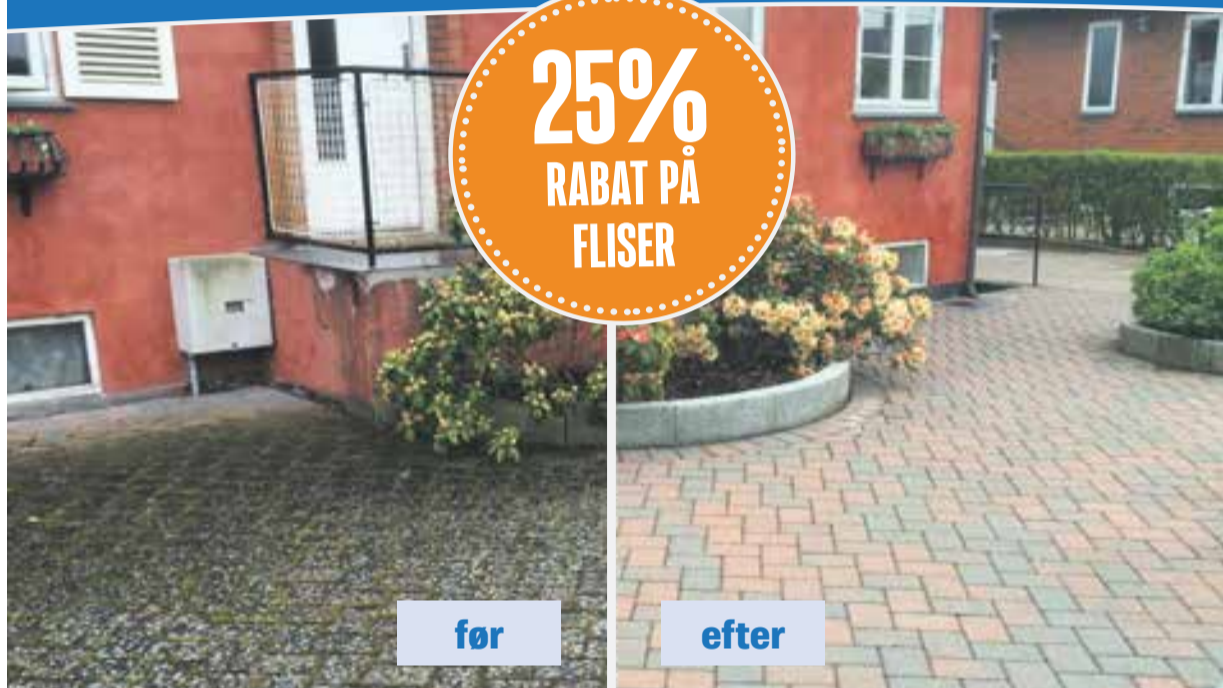

H2Oblock er et trådløst elektroosmose system, der installeres uden gravearbejde og indgreb i murværk. H2Oblock fjerner opstigende fugt, forhindrer dannelse af skimmelsvamp og beskytter ejendommen mod fugt. En H2Oblock er væsentlig billigere end omfangsdræn og andre kendte løsninger.

Kronborg vinkælder udtørret - se reference på www.h2oblock.dk

- kendt for kvalitet siden 1926

Gør dine fliser og din træterrasse forårsklar

Når foråret banker på døren, er det tid til at få rensset og imprægneret dine fliser og træterrasse. Bestil allerede nu og kom først i køen, så dine fliser og træterrasse kan få en forrygende start på foråret.

25%
RABAT PÅ
FLISER

før

efter

Komplet fliserens

Det får du med:

- › Afvaskning af vinduer
- › Hjælp til rydning af arealerne
- › Fast & hurtigst mulig dato
- › Salgsbesøg og prøverens

Hos Nanostone rens og servicerer vi i **hele landet** og holder din træterrasse og dine fliser pæne år efter år!
Bestil Nanostone til opgaven i dag - og få branchens bedste service.