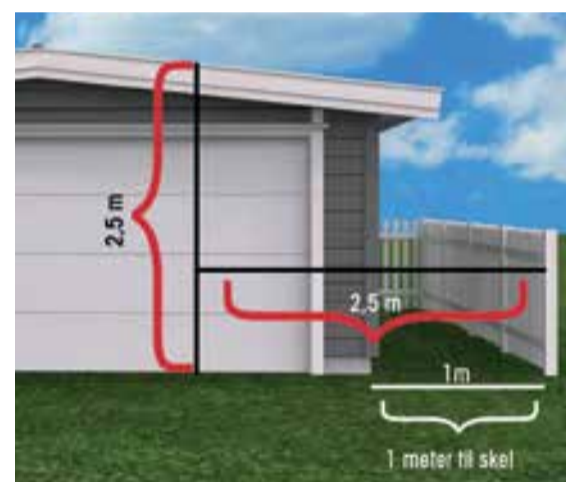

igland
GARAGEN

Drømmegaragen
finder du på

iglandgaragen.dk

Kontakt os på: 70 70 77 55
mail:garager@igland.dk

OPHØR

EFTER 45 ÅR GÅR VI PÅ PENSION

Resterende tæpper sælges med:

40% rabat i afd. 1 og 2.

50% rabat i afd. 3 og 4.